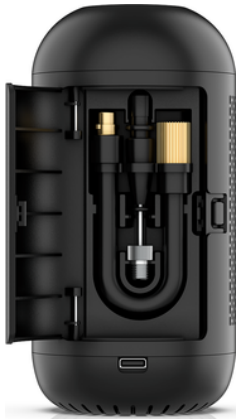

Bomba de aire a batería Wiha zai Hause, 6 unid. (45255)

Número de referencia: 45255

Número de artículo: 45255

EAN: 4010995452551

Partida arancelaria: 84148080

Dimensiones del producto: 142 x 71 x 71 mm (LxAxP)

Aplicación: La bomba de aire a batería es ideal para: coche, patinete, bicicleta, deportes, juguetes acuáticos, jardín.

Indicación: El display muestra el valor actual de la presión durante el inflado y la bomba de aire a batería se desconecta automáticamente al alcanzar el valor ajustado.

Versión: Tensión de la batería: 3,7 V

Versión: Capacidad de la batería: 4 Ah

Versión: Peso: 560 g

Versión: Funcionamiento continuo: hasta 30 minutos

Versión: Generación de presión: hasta 10 bar

Versión: Accesorios de válvula: válvula francesa, aguja de bola, accesorio para globos

Extra: Todos los accesorios, como la cámara de aire y el adaptador de la válvula, se guardan de forma ordenada en la parte posterior del dispositivo. Así, todo está siempre compacto y nada se pierde.

Extra: La luz LED en forma de anillo ilumina perfectamente la zona de trabajo y también permite inflar en la oscuridad.