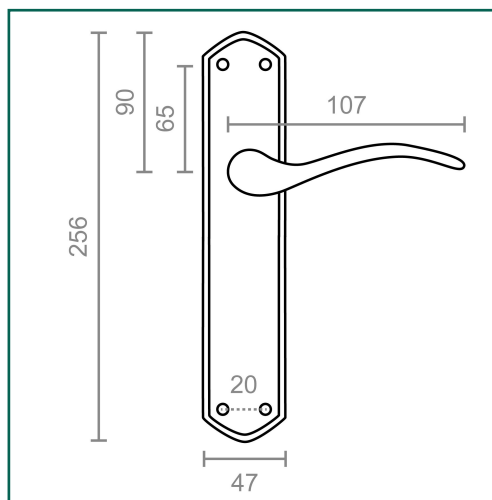

Referencia: **02023**

MICEL - 02023 - JGO MANILLA 202 NS, Acabado NIQUEL SATINADO, 256 x 120 x 50 mm

Material	Acabado	Familia	Presentación
PLACA ACERO/MANETA ALUMINIO	NIQUEL SATINADO	MANILLAS	CAJA

Descripción

- JUEGO MANILLA 202.
- MEDIDA DE LA PLACA 256X47 MM.
- MATERIAL PLACA DE ACERO MANETA DE ZAMAK.
- ACABADO NIQUEL SATINADO.

Dimensiones y pesos

Largo	256,00 (mm)
Ancho	120,00 (mm)
Alto	50,00 (mm)
Peso neto	0,35000 (Kg)

Productos relacionados

02027 MANILLON PLACA 202 NS

02031 JGO ROSETA 202 NS

Embalajes habituales

Cantidad embalaje	EAN	Largo (mm)	Ancho (mm)	Alto (mm)	Peso neto (kg)	Peso bruto (kg)
1,00	8431488020235	292,00	137,00	77,00	0,35000	0,59300
20,00	18431488020232	525,00	275,00	405,00	7,00000	12,50400