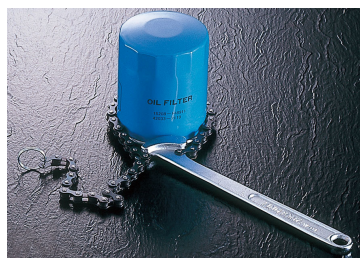

3204

Llave de cadena para filtro de aceite

	L (mm)	L (pulgadas)	Capacidad (mm)	Peso (g)
3204	225	8-3/4	ø 60~140	359